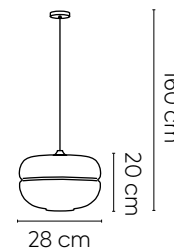

Lámpara colgante Dabache cobre rojizo

Degradado. Tulipa de vidrio soplado.

FR: Suspension Dabache cuivre rougeâtre
Dégradé. Abat jour en verre soufflé.

EN: Dabache reddish copper pendant lamp
Degraded. Blown glass lamp shade.

REF: 50231021673966
Ø28 x 160 cm