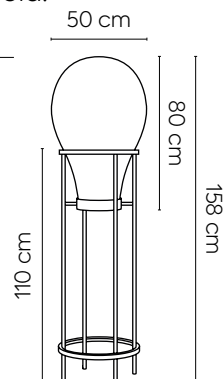

Hatann Ámbar

Lámpara de pie Hatann ámbar-M

Estructura metálica redonda acabada en dorado. Tulipa de vidrio soplado.

FR: Lampadaire Hatann ambre
Structure métallique ronde finition dorée.
Abat jour en verre soufflé.

EN: Hatann amber floor lamp
Round metal structure finished in gold.
Blown glass lamp shade.

REF: 50231021683676

Ø40 x 108 cm

Lámpara de pie Hatann ámbar-L

Estructura metálica redonda acabada en dorado. Tulipa de vidrio soplado.

FR: Lampadaire Hatann ambre
Structure métallique ronde finition dorée.
Abat jour en verre soufflé.

EN: Hatann amber floor lamp
Round metal structure finished in gold.
Blown glass lamp shade.

REF: 50231021683652

Ø50 x 158 cm