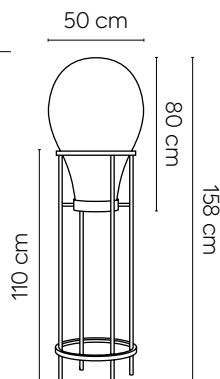

Hatann Smoky

Lámpara de pie Hatann smoky-M

Estructura metálica redonda acabada en negro. Tulipa de vidrio soplado.

FR: Lampadaire Hatann smoky
Structure métallique ronde finition noire.
Abat jour en verre soufflé.

EN: Hatann smoky floor lamp
Round metal structure finished in black.
Blown glass lamp shade.

REF: 50231021683683
Ø40 x 108 cm

Lámpara de pie Hatann smoky-L

Estructura metálica redonda acabada en negro. Tulipa de vidrio soplado.

FR: Lampadaire Hatann smoky
Structure métallique ronde finition noire.
Abat jour en verre soufflé.

EN: Hatann smoky floor lamp
Round metal structure finished in black.
Blown glass lamp shade.

REF: 50231021683669
Ø50 x 158 cm