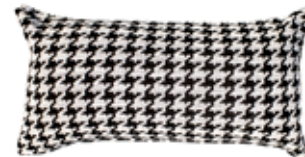

Cojín y funda de cojín Ribe estampado pata de gallo negro y blanco

100% poliéster

FR: Coussin et housse de coussin Ribe à motif pied de poule noir et blanc. 100% Polyester.

EN: Ribe cushion and cushion cover black and white houndstooth print. 100% Polyester.

NEW

55x30 cm

REF. COJIN: 50371001564351

REF. FUNDA COJIN: 50371001564634