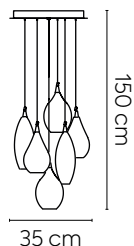

Lámpara colgante champagne Kawlon *

Formada por 6 tulipas de cristal de diferentes formas. Remate a techo en cromo.

FR: Suspension champagne Kawlon *

Formée par 6 tulipes de différentes formes. Finition en verre et rosace de plafond chromée.

EN: Kawlon champagne pendant lamp *

Formed by 6 different tulip endings. Top to ceiling chrome.

REF: 50231021670552

Ø35 x 150 cm