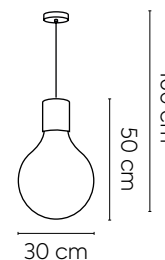

Lámpara colgante Laugo smoky

Parte metálica acabado oro.
Tulipa de vidrio soplado.

FR: Suspension Laugo smoky
Partie métallique finition or. Abat jour en verre soufflé.

EN: Laugo smoky pendant lamp
Gold finish metal part. Blown glass lamp shade.

REF: 50231021673768
Ø30 x 160 cm