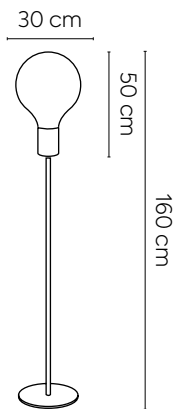

Laugo Ámbar

Lámpara de pie Laugo ámbar

Base y vástago metálico acabado oro.
Tulipa de vidrio soplado.

FR: Lampadaire Laugo ambre
Base et tige métallique finition or. Abat jour en verre soufflé.

EN: Laugo amber floor lamp
Gold finish metal stem and base. Blown glass lamp shade.

REF: 50231021683799
Ø30 x 160 cm

Lámpara colgante Laugo ámbar

Parte metálica acabado oro.
Tulipa de vidrio soplado.

FR: Suspension Laugo ambre
Partie métallique finition or. Abat jour en verre soufflé.

EN: Laugo amber pendant lamp
Gold finish metal part. Blown glass lamp shade.

REF: 50231021673751
Ø30 x 160 cm

Lámpara de mesa Laugo ámbar

Base metálica acabado oro.
Tulipa de vidrio soplado.

FR: Lampe de table Laugo ambre
Base métallique finition or.

EN: Laugo amber table lamp
Gold finish metal base. Blown glass lamp shade.

REF: 50231021693782
Ø30 x 50 cm