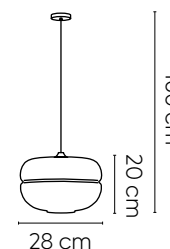

Lámpara colgante Dabache oro

Degradado. Tulipa de vidrio soplado.

FR: Suspension Dabache or
Dégradé. Abat jour en verre soufflé.

EN: Dabache gold pendant lamp
Degraded. Blown glass lamp shade.

REF: 50231021673973
Ø28 x 160 cm