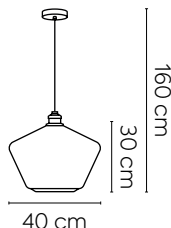

Lámpara colgante Extipe*

Terminación cristal en ámbar. Con anclajes terminación bronce.

FR: Suspension Extipe*
Finition verre ambre. Ancrages finition bronze.

EN: Extipe pendant lamp*
Amber crystal finish. Top to ceiling bronze.

REF: 50231021670781
Ø40 x 160 cm