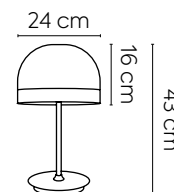

Lámpara de mesa Raychel oro rosa y cognac

Base y vástago en oro rosa. Tulipa superior de vidrio soplado. Terminación cognac.

FR: Lampe de table Raychel or rose et cognac
Base et tige en or rose. Abat-jour: partie supérieure en verre et bord cognac.

EN: Raychel rose gold table lamp
Rose gold base and stem.
Tulip upper glass cognac finish.

REF: 50231021693843
Ø24 x 43 cm