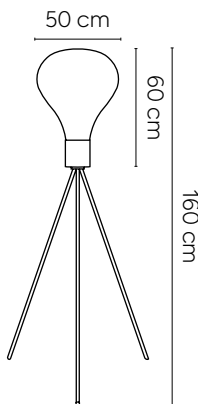

Lámpara de pie Triz ámbar

Con pie en trípode acabado oro.
Tulipa de vidrio soplado.

FR: Lampadaire Triz ambre
Trépied finition or. Abat jour en
verre soufflé.

EN: Triz amber floor lamp
With tripod stand gold finish.
Blown glass lamp shade.

REF: 50231021683744
Ø50 x 150 cm

Lámpara colgante Triz ámbar

Parte metálica acabado en oro. Tulipa de
vidrio soplado.

FR: Suspension Triz ambre
Partie métallique finition or. Abat jour en
verre soufflé.

EN: Triz amber pendant lamp
Gold finish metal part. Blown glass lamp
shade.

REF: 50231021673690
Ø40 x 160 cm