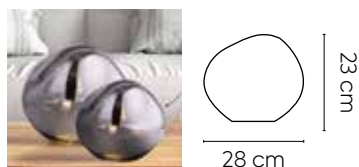

REF: 50231021690644  
Ø28 x 23 cm