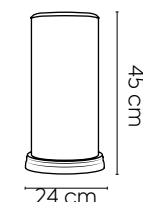

Lámpara de mesa Panbat champagne *

Base metálica bronce. Tulipa de vidrio
soplado.

FR: Lampe de table Panbat champagne *
Base métallique bronze. Abat jour en
verre soufflé.

EN: Panbat champagne table lamp *
Bronze metal base. Blown glass lamp
shade.

REF: 50231021690859
Ø24 x 45 cm