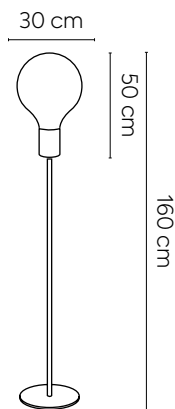

Laugo Smoky

Lámpara de pie Laugo smoky

Base y vástago metálico acabado oro.
Tulipa de vidrio soplado.

FR: Lampadaire Laugo smoky
Base et tige métallique finition or. Abat jour en verre soufflé.

EN: Laugo smoky floor lamp
Gold finish metal stem and base. Blown glass lamp shade.

REF: 50231021683805
Ø30 x 160 cm

Lámpara colgante Laugo smoky

Parte metálica acabado oro.
Tulipa de vidrio soplado.

FR: Suspension Laugo smoky
Partie métallique finition or. Abat jour en verre soufflé.

EN: Laugo smoky pendant lamp
Gold finish metal part. Blown glass lamp shade.

REF: 50231021673768
Ø30 x 160 cm

Lámpara de mesa Laugo smoky

Base metálica acabado oro.
Tulipa de vidrio soplado.

FR: Lampe de table Laugo smoky
Base métallique finition or. Abat jour en verre soufflé.

EN: Laugo smoky table lamp
Gold finish metal base. Blown glass lamp shade.

REF: 50231021693775
Ø30 x 50 cm