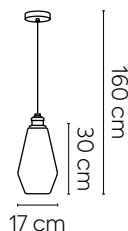

Lámpara colgante Axtipe *

Terminación cristal en ámbar. Con anclajes terminación bronce.

FR: Suspension Axtipe *
Finition verre ambre. Ancrages finition bronze.

EN: Axtipe pendant lamp *
Amber crystal finish. Top to ceiling bronze.

REF: 50231021670798
Ø17 x 160 cm