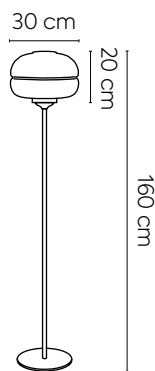

Dabache Oro

Lámpara de pie Dabache oro

Base y vástago dorado. Degradado. Tulipa de vidrio soplado.

FR: Lampadaire Dabache or
Base et tige dorées. Dégradé. Abat jour en verre soufflé.

EN: Dabache gold floor lamp
Base and stem gold. Degraded. Blown glass lamp shade.

REF: 50231021684017
Ø30 x 160 cm

Lámpara colgante Dabache oro

Degradado. Tulipa de vidrio soplado.

FR: Suspension Dabache or
Dégradé. Abat jour en verre soufflé.

EN: Dabache gold pendant lamp
Degraded. Blown glass lamp shade.

REF: 50231021673973
Ø28 x 160 cm

Lámpara de mesa Dabache oro

Pie en trípode dorado. Degradado. Tulipa de vidrio soplado.

FR: Lampe de table Dabache or
Trépied doré. Dégradé. Abat jour en verre soufflé.

EN: Dabache gold table lamp
Foot on golden tripod. Degraded. Blown glass lamp shade.

REF: 50231021693997
Ø29 x 35 cm