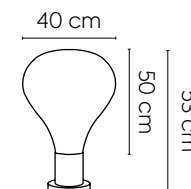

Lámpara de mesa Triz smoky

Base metálica acabado oro. Tulipa de vidrio soplado.

FR: Lampe de table Triz smoky
Base métallique finition or. Abat jour en verre soufflé.

EN: Triz smoky table lamp
Gold finish metal base. Illic tulip.
Blown glass lamp shade.

REF: 50231021693720
Ø40 x 53 cm