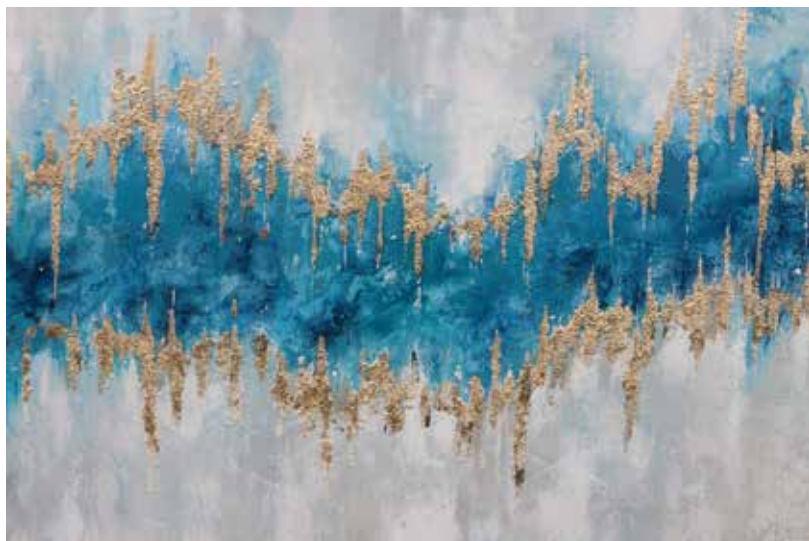

Abstracto Color

Cuadro abstracto azul

Bajo demanda. Tiempo de entrega 21 días.
Óleo sobre lienzo.

FR: Tableau abstrait bleu
Sur demande. Délai de livraison 21 jours.
Huile sur toile.

EN: Blue abstract painting
On demand. Delivery time 21 days.
Oil on canvas.

---

180 x 97 cm
REF: 49991011447483