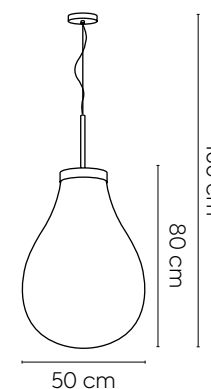

Lámpara colgante Hatann smoky-M

Anclajes a lámpara y techo en dorado. Tulipa de vidrio soplado.

FR: Suspension Hatann smoky
Fixations dorées. Abat jour en verre soufflé.

EN: Hatann smoky pendant lamp
Top to ceiling gold. Blown glass lamp shade.

REF: 50231021674833
Ø40 x 160 cm

Lámpara colgante Hatann smoky-L

Anclajes a lámpara y techo en dorado. Tulipa de vidrio soplado.

FR: Suspension Hatann smoky
Fixations dorées. Abat jour en verre soufflé.

EN: Hatann smoky pendant lamp
Top to ceiling gold. Blown glass lamp shade.

REF: 50231021673614
Ø50 x 160 cm