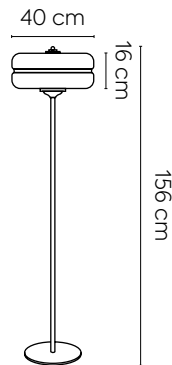

Lámpara de pie Sarod blanco y dorado

Base y vástago dorado. Tulipa en cristal blanco. Embellecedores dorados.

FR: Lampadaire Sarod blanc et doré
Base et tige dorées. Abat-jour en verre blanc.
Finitions dorées

EN: Sarod white and gold floor lamp
Base and golden stem. White crystal tulip
With golden trim.

REF: 50231021683881
Ø40 x 156 cm

Lámpara colgante Sarod blanco y dorado

Tulipa en cristal blanco. Embellecedores dorados.

FR: Suspension Sarod blanche et dorée
Abat-jour en verre blanc. Finitions dorées.

EN: Sarod white and gold pendant lamp
White crystal tulip.
With golden trim.

REF: 50231021673898
Ø40 x 16 cm

Lámpara de mesa Sarod blanco y dorado

Base y vástago dorado. Tulipa en cristal blanco. Embellecedores dorados.

FR: Lampe de table Sarod blanche et dorée
Base et tige dorées. Abat-jour en verre blanc
Finitions dorées.

EN: Sarod white and gold table lamp
Base and golden stem. White crystal tulip.
With golden trim.

REF: 50231021693874
Ø40 x 60 cm