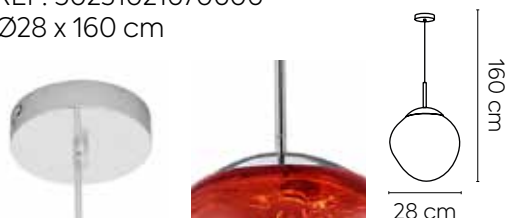

Lámpara colgante Thelio roja *

Esfera irregular. Remate a techo y cuerpo metálico cromo. Tulipa de vidrio moldeado.

FR: Suspension Thelio rouge *
Sphère irrégulière. Fixations en métal chromé. Abat jour en verre moulé.

EN: Thelio red pendant lamp *
Irregular sphere. Top to ceiling and body metal chrome. Molded glass lamp shade.

REF: 50231021670606
Ø28 x 160 cm