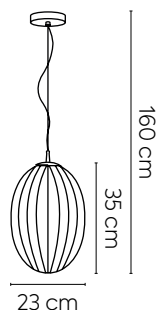

Lámpara colgante Manict con hendiduras color smoky

Remate a techo en negro. Tulipa de vidrio soplado.

FR: Suspension Manict avec relief smoky
Rosace de plafond noire. Abat jour en verre soufflé.

EN: Manict pendant lamp with smoky slits
Top to ceiling in black. Blown glass lamp shade.

REF: 50231021670910

Ø23 x 160 cm