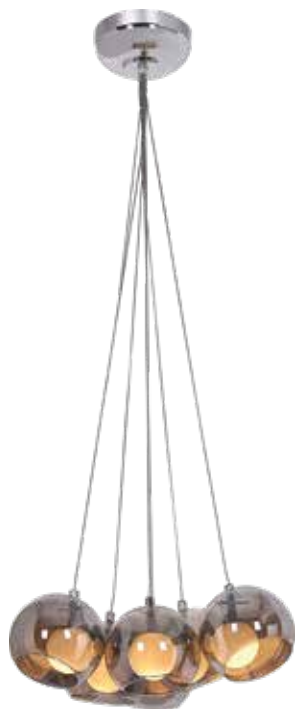

Kawlon · Nigewic

* Piezas de recambio disponibles. / * Pièces de rechange disponibles. / * Replacement parts available.

Lámpara colgante chrome Nigewic *

Formada por 6 tulipas de cristal . Cristal cromo con tulipas blancas en su interior. Remate a techo en cromo.

FR: Suspension chrome Nigewic *

Formée par 6 tulipes en verre. Verre chromé avec à l'intérieur une boule en verre blanc. Rosace de plafond chromée.

EN: Nigewic chrome pendant lamp *

Formed by 6 cristal balls. Chrome glass with white crystal ball inside. Top to ceiling chrome.

REF: 50231021670569

Ø45 x 150 cm