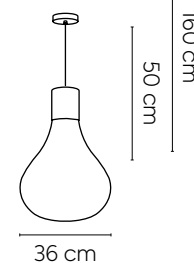

Lámpara colgante Triz ámbar

Parte metálica acabado en oro. Tulipa de
vidrio soplado.

FR: Suspension Triz ambre
Partie métallique finition or. Abat jour en
verre soufflé.

EN: Triz amber pendant lamp
Gold finish metal part. Blown glass lamp
shade.

REF: 50231021673690
Ø40 x 160 cm