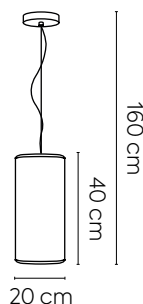

Lámpara colgante Geminic smoky *

Remate superior metálico bronce.
Tulipa de vidrio soplado.

FR: Suspension Geminic smoky *
Fixation supérieure métallique bronze.
Abat jour en verre soufflé.

EN: Geminic smoky pendant lamp *
Top metallic bronze. Blown glass lamp
shade.

REF: 50231021670866
Ø20 x 160 cm