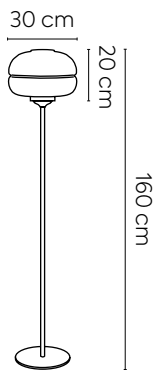

Dabache Cobre

Lámpara de pie Dabache cobre rojizo

Base y vástago dorado. Degradado. Tulipa de vidrio soplado.

FR: Lampadaire Dabache cuivre rougeâtre
Base et tige dorées. Dégradé. Abat jour en verre soufflé.

EN: Dabache reddish copper floor lamp
Base and stem in gold color. Degraded. Blown glass lamp shade.

REF: 50231021684000
Ø30 x 160 cm

Lámpara colgante Dabache cobre rojizo

Degradado. Tulipa de vidrio soplado.

FR: Suspension Dabache cuivre rougeâtre
Dégradé. Abat jour en verre soufflé.

EN: Dabache reddish copper pendant lamp
Degraded. Blown glass lamp shade.

REF: 50231021673966
Ø28 x 160 cm

Lámpara de mesa Dabache cobre rojizo

Pie en trípode dorado. Degradado. Tulipa de vidrio soplado.

FR: Lampe de table Dabache cuivre rougeâtre
Trépied doré. Dégradé. Abat jour en verre soufflé.

EN: Dabache reddish copper table lamp
Foot on golden tripod. Degraded. Blown glass lamp shade.

REF: 50231021693980
Ø29 x 35 cm