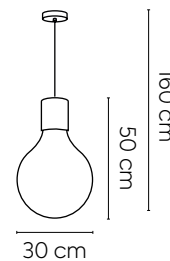

Lámpara colgante Laugo ámbar

Parte metálica acabado oro.
Tulipa de vidrio soplado.

FR: Suspension Laugo ambre
Partie métallique finition or. Abat jour en verre soufflé.

EN: Laugo amber pendant lamp
Gold finish metal part. Blown glass lamp shade.

REF: 50231021673751
Ø30 x 160 cm