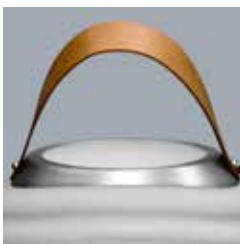

Kooduu

Lámpara LED de pie multifunción S-50

Altavoces bluetooth. Synergy 50

En su base 4 apoyos.

Cubilete interior

40 horas aprox. autonomía.

FR: Lampe LED multifonction S-50

Haut-parleur bluetooth. Synergy 50.

4 pieds de soutien.

Compartiment intérieur.

40 heures approx. d'autonomie.

EN: LED lamp S-50 multifunction

Bluetooth speakers. Synergy 50.

In its base 4 supports.

40 hours approx.

Ø 31.7 x 56.3 cm

REF: 50211021682594