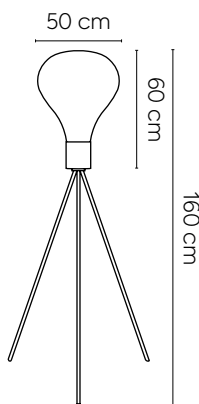

Lámpara de pie Triz smoky

Con pie en trípode acabado oro. Tulipa de vidrio soplado.

FR: Lampadaire Triz smoky
Trépied finition or. Abat jour en verre soufflé.

EN: Triz smoky floor lamp
With tripod stand gold finish.
Blown glass lamp shade.

REF: 50231021683737
Ø50 x 150 cm