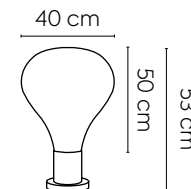

Lámpara de mesa Triz ámbar

Base metálica acabado oro. Tulipa
de vidrio soplado.

FR: Lampe de table Triz ambre
Base métallique finition or. Abat
jour en verre soufflé.

EN: Triz amber table lamp
Gold finish metal base. Ilic tulip.
Blown glass lamp shade.

REF: 50231021693713
Ø40 x 53 cm