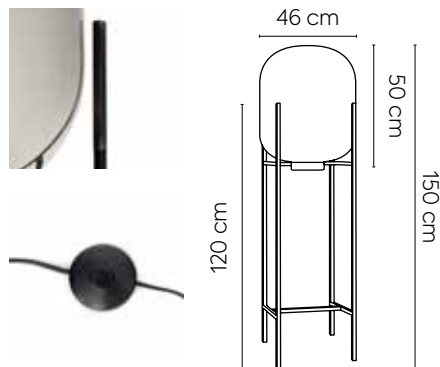

Lámpara de pie Bahrian smoky
Estructura metálica cuadrada acabada en negro. Tulipa de vidrio soplado.

FR: Lampadaire Bahrian smoky
Structure métallique carrée finition noire. Abat jour en verre soufflé.

EN: Bahrian smoky floor lamp
Square metal structure finished in black. Blown glass lamp shade.

REF: 50231021680965
Ø46 x 150 cm