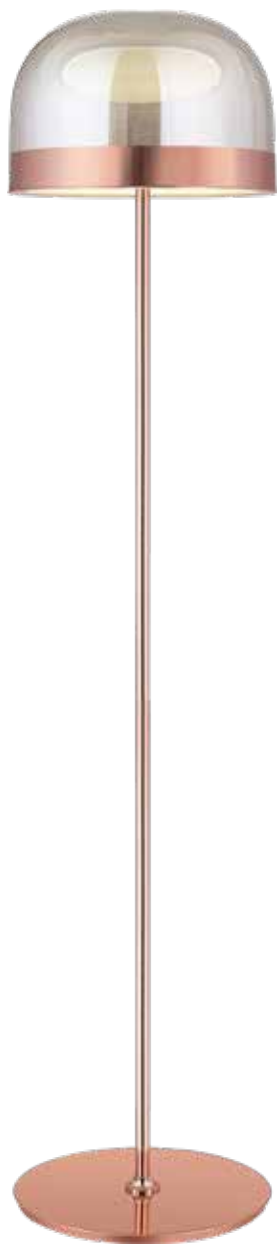

Raychel Oro

Lámpara de pie Raychel oro rosa y cognac

Base y vástago en oro rosa. Tulipa superior de vidrio soplado. Terminación cognac.

FR: Lampadaire Raychel or rose et cognac
Base et tige en or rose. Abat-jour: partie supérieure en verre et bord cognac.

EN: Raychel rose gold floor lamp
Rose gold base and stem. Tulip upper glass cognac finish.

REF: 50231021683850
Ø36 x 175 cm