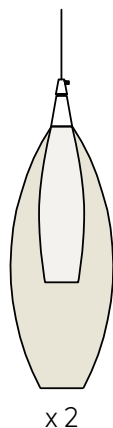

Repuestos Kawlon

Tulipa alargada

FR: Pièces détachées
Kawlon
Abat-jour allongé

EN: Kawlon spare parts
Elongated lampshade

Ø 10 cm
REF: 50231021709371