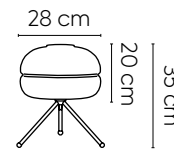

Lámpara de mesa Dabache cobre rojizo

Pie en trípode dorado. Degradado. Tulipa de vidrio soplado.

FR: Lampe de table Dabache cuivre rougeâtre
Trépied doré. Dégradé. Abat jour en verre soufflé.

EN: Dabache reddish copper table lamp
Foot on golden tripod. Degraded. Blown glass lamp shade.

REF: 50231021693980
Ø29 x 35 cm