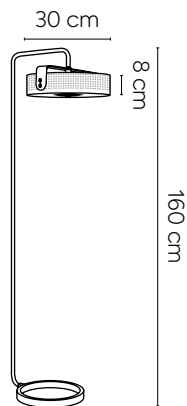

Lámpara de pie Mohica negro y oro

Base y vástago acabado oro viejo. Tulipa metálica en negro perforado.

FR: Lampadaire Mohica noir et or
Base et tige finition or vieilli. Abat-jour métallique noir perforé.

EN: Mohica black and gold floor lamp
Base and stem old gold finish. Perforated black metallic tulip.

REF: 50231021683942
Ø50 x 150 cm