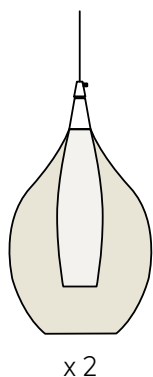

Repuestos Kawlon

Tulipa abombada B

FR: Pièces détachées
Kawlon
Abat-jour arrondi B

EN: Kawlon spare parts
Domed lampshade B

Ø 17,5 cm
REF: 50231021709395