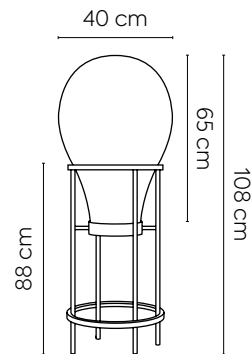

Lámpara de pie Hatann ámbar-L

Estructura metálica redonda acabada en dorado. Tulipa de vidrio soplado.

FR: Lampadaire Hatann ambre
Structure métallique ronde finition dorée.
Abat jour en verre soufflé.

EN: Hatann amber floor lamp
Round metal structure finished in gold.
Blown glass lamp shade.

REF: 50231021683652

Ø50 x 158 cm