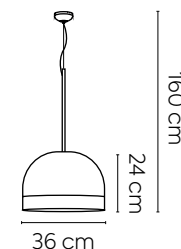

Lámpara colgante Raychel perla negra y smoky

Remate a techo en perla negra. Tulipa superior en vidrio soplado. Terminación smoky.

FR: Suspension Raychel or rose et cognac
Rosace de plafond en or rose. Abat-jour: partie supérieure en verre et bord cognac.

EN: Raychel pearl black pendant lamp.
Top to ceiling in black pearl. Tulip upper glass smoky finish.

REF: 50231021673829
Ø36 x 160 cm