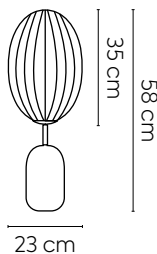

Lámpara de mesa Manict con hendiduras color ámbar

Pie de base en bronce. Tulipa de vidrio soplado.

FR: Lampe de table Manict avec relief ambre
Pied de base en bronze. Abat jour en verre soufflé.

EN: Manict table lamp with amber slits
Bronze base foot. Blown glass lamp shade.

REF: 50231021690934
Ø23 x 58 cm