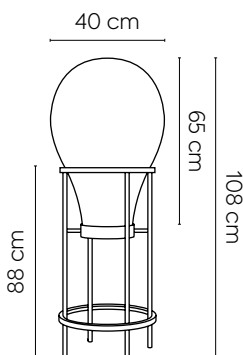

Lámpara de pie Hatann smoky-L

Estructura metálica redonda acabada en negro. Tulipa de vidrio soplado.

FR: Lampadaire Hatann smoky
Structure métallique ronde finition noire.
Abat jour en verre soufflé.

EN: Hatann smoky floor lamp
Round metal structure finished in black.
Blown glass lamp shade.

REF: 50231021683669
Ø50 x 158 cm