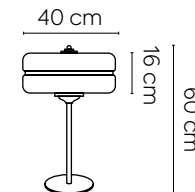

Lámpara de mesa Sarod blanco y dorado

Base y vástago dorado. Tulipa en cristal blanco. Embellecedores dorados.

FR: Lampe de table Sarod blanche et dorée
Base et tige dorées. Abat-jour en verre blanc
Finitions dorées.

EN: Sarod white and gold table lamp
Base and golden stem. White crystal tulip.
With golden trim.

REF: 50231021693874
Ø40 x 60 cm