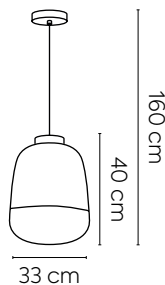

Nonseum

Lámpara colgante Nonseum

Forma irregular acabado cristal blanco.
Remate a techo y a cuerpo de lámpara
metálico bronce.

FR: Suspension Nonseum
Forme irrégulière finition verre blanc.
Fixations métalliques en bronze.

EN: Nonseum pendant lamp
Irregular shape white crystal finish.
Top to ceiling and lamp body in bronze.

REF: 50231021670828
Ø33 x 160 cm

Lámpara de mesa Nonseum

Forma irregular acabado cristal blanco.
Base de lámpara metálica bronce.

FR: Lampe de table Nonseum
Forme irrégulière finition verre blanc. Base
métallique en bronze.

EN: Nonseum table lamp
Irregular shape white crystal finish. Bronze
metal lamp base.

REF: 50231021690835
Ø33 x 43 cm