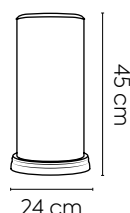

Panbat · Geminic

* Piezas de recambio disponibles. / * Pièces de rechange disponibles. / * Replacement parts available.

Lámpara colgante Geminic smoky *

Remate superior metálico bronce.
Tulipa de vidrio soplado.

FR: Suspension Geminic smoky *
Fixation supérieure métallique bronze.
Abat jour en verre soufflé.

EN: Geminic smoky pendant lamp *
Top metallic bronze. Blown glass lamp
shade.

REF: 50231021670866
Ø20 x 160 cm

Lámpara colgante Geminic champagne *

Remate superior metálico bronce. Tulipa de
vidrio soplado.

FR: Suspension Geminic champagne *
Fixation supérieure métallique bronze. Abat
jour en verre soufflé.

EN: Geminic champagne pendant lamp *
Top metallic bronze. Blown glass lamp
shade.

REF: 50231021670873
Ø20 x 160 cm

Lámpara de mesa Panbat smoky *

Base metálica bronce. Tulipa de vidrio
soplado.

FR: Lampe de table Panbat smoky *
Base métallique bronze. Abat jour en
verre soufflé.

EN: Panbat smoky table lamp *
Bronze metal base. Blown glass lamp
shade.

REF: 50231021690842
Ø24 x 45 cm

Lámpara de mesa Panbat champagne *

Base metálica bronce. Tulipa de vidrio
soplado.

FR: Lampe de table Panbat champagne *
Base métallique bronze. Abat jour en
verre soufflé.

EN: Panbat champagne table lamp *
Bronze metal base. Blown glass lamp
shade.

REF: 50231021690859
Ø24 x 45 cm