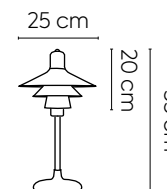

Lámpara de mesa Coffie Hon marrón

Con dos campanas superiores. Pie
y base cromado.

* Piezas de recambio disponibles.

FR: Lampe de table Coffie Hon marron
Avec deux abat-jour. Pied et base chromés.
* Pièces de rechange disponibles.

EN: Coffie Hon brown table lamp
With two top bells. Chrome stem and base.
* Replacement parts available.

REF: 50231021690590
Ø25 x 55 cm