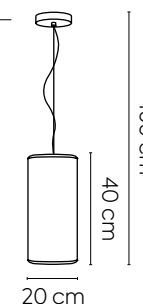

EN: Geminic champagne pendant lamp \*  
Top metallic bronze. Blown glass lamp  
shade.

REF: 50231021670873  
Ø20 x 160 cm