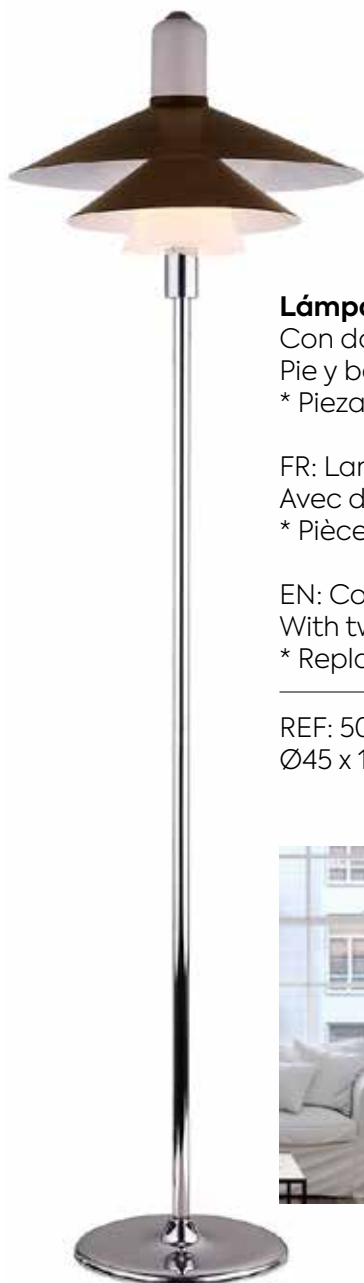

Coffie Hon

* Piezas de recambio disponibles. / * Pièces de rechange disponibles. / * Replacement parts available.

Lámpara de pie Coffie Hon marrón

Con dos campanas superiores.
Pie y base cromado.

* Piezas de recambio disponibles.

FR: Lampadaire Coffie Hon marron
Avec deux abat-jour. Pied et base chromés.
* Pièces de rechange disponibles.

EN: Coffie Hon brown floor lamp
With two top bells. Chrome stem and base.
* Replacement parts available.

REF: 50231021680583
Ø45 x 160 cm