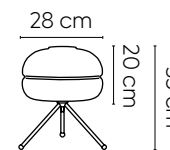

Lámpara de mesa Dabache oro

Pie en trípode dorado. Degradado. Tulipa de vidrio soplado.

FR: Lampe de table Dabache or
Trépied doré. Dégradé. Abat jour en verre soufflé.

EN: Dabache gold table lamp
Foot on golden tripod. Degraded. Blown glass lamp shade.

REF: 50231021693997
Ø29 x 35 cm